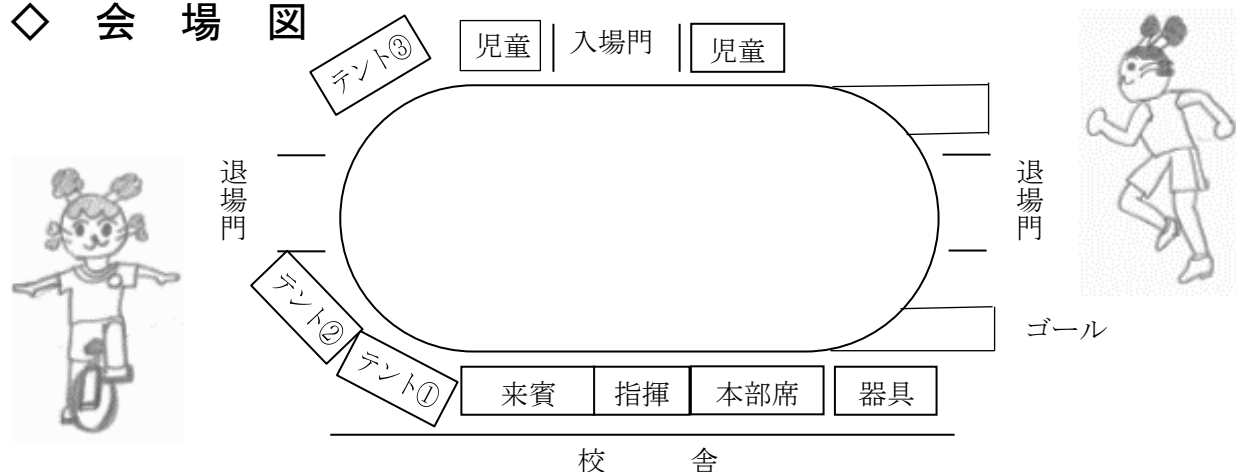

共育運動会

日時 令和6年5月25日(土)
午前9時00分から午前12時10分まで
(午前8時00分開場)

場所 黄柳川小学校 運動場

令和6年度 スローガン

一致団結 黄柳川っ子
～勝利をつかめ!!心を一つに 全力疾走!～

- ※参観者用テントを3張設置します。自由にご活用下さい。※注1
- ※片づけ終了後、親子下校です。(12:30頃予定)
- ※学校敷地内、正門周辺は禁煙です。ご協力をお願いします。
- ※雨天の場合の延期等に関する連絡は、午前6時ごろ、防災無線、メール配信、ホームページで行います。

◇ 会場図

(注1) テント①は、「思いやりテント」とします。お年寄りや身体の不自由な方、小さいお子さんをお連れの方を優先させていただきます。テント②③は、「一般テント」としますので、ご自由にお使いください。