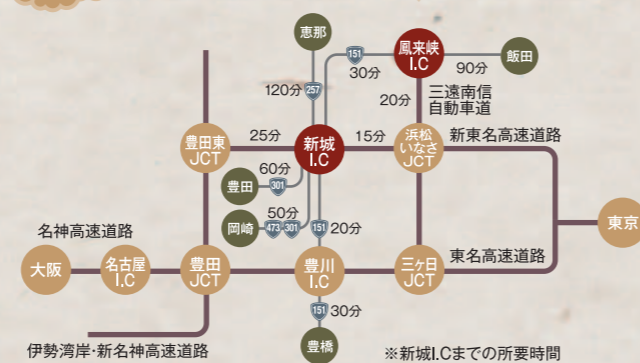

イベントスケジュール 自然 祭り 文化・芸能 その他

まつり・イベント名	場所	開催日
鳳来寺山初詣	鳳来寺・東照宮	1月1日
鳳来寺田楽	鳳来寺田楽堂	1月3日
新城マラソン	新城総合公園周辺	1月中旬の日曜日
湯谷温泉花まつり	湯谷温泉大駐車場	2月毎土曜日
新城ラリー	新城総合公園ほか	3月予定
奥三河パワートレイル	奥三河地域	4月中旬
新城さくらまつり	桜淵公園	3月下旬~4月中旬
つくでの森の音楽祭	リフレッシュセンター	5月~9月(年3回)
長篠合戦のぼりまつり	長篠城跡	5月5日
作手古城まつり	亀山城跡	5月第2日曜日
設楽原決戦場まつり	設楽原・信玄塚	6月第1土曜日
富岡中部祇園祭礼	富岡天王社	7月第2土曜日
阿寺の七滝まつり	阿寺の七滝	7月最終日曜日
新城納涼花火大会	桜淵公園	8月13日
大海の放下	大海泉昌寺	8月14日・15日
火おんどり	信玄塚	8月15日
鍋づる万灯	万灯山(市川)	8月15日
乗本万灯	万灯山(乗本)	8月15日
新城薪能	新城文化会館	8月中旬
富永神社例大祭	富永神社	10月第2週の金・土・日曜日
八幡神社祭礼(立物花火)	八幡神社・新城中学校校庭	10月第3土曜日
石座神社笹踊り	石座神社	10月中旬の日曜日
名越神楽	名越地区	10月第3週の土・日曜日
鳳来寺山もじまつり	鳳来寺山	11月上旬~12月上旬 ※MIXイベント11月23日(祝)
新城歌舞伎	新城文化会館	11月中旬
しんしろ軽トラ市~のぼいロット~	新城中央通商店街	毎月第4日曜日

SHINSHIRO
TOURIST INFORMATION GUIDE

お車をご利用の場合

鉄道をご利用の場合

新城市観光課・新城市観光協会
〒441-1392 愛知県新城市字東入船 115 番地 (観光課)
TEL 0536-23-7613 (観光課)
TEL 0536-29-0829 (観光協会)
URL <http://shinshirokankou.com>

発行：新城市 2019.11

AICHI
SHINSHIRO
TOURIST
INFORMATION
GUIDE