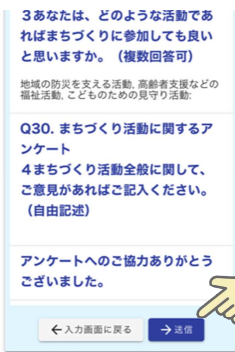

より多くの方にご回答いただけるよう、今年度はWEBアンケートを実施しますので、皆様のご協力をお願いします。

対象 鳳来中部地域自治区にお住いの18歳以上の方
期間 令和3年11月16日(火)から12月17日(金)まで

目標 300人

【WEBアンケート実施方法】

- ①スマートフォンで右のQRコードを読み取り、アンケートページにアクセスします。
- ②アンケートの調査項目でははまるものを選択してください。
- ③入力が完了したらページ下部の「→確認画面へ進む」のボタンを押します。
- ④確認画面で入力内容を確認し、ページ下部の「→送信」のボタンを押します。
- ⑤送信完了画面が出たらアンケート終了です。(所要時間は5分程度です。)

①QRコードからアクセス

②当てはまるものを選択

③入力後確認画面へ進む

④内容を確認し送信

⑤アンケート終了

※目標人数に達しなかった場合は1月に郵送(無作為抽出)によるアンケート調査を実施します。
※アンケート結果は3月頃に鳳来中部地域自治区ホームページにて公表します。

安全運転技能講習会が開催されました

10月20日(水)にふれあいパークほうらいで安全運転技能講習会が開催されました。この講習会は、ベテランドライバーの運転技術の維持、向上を目的として開催されたもので、JAF愛知支部の皆さんが講師を務めました。講習会では、正しい運転姿勢や、運転席からの死角の確認、急ブレーキ体験、見通しの悪い交差点の通過方法などについて学びました。また、安全運転支援システムの体験では、自動ブレーキが搭載された自動車に同乗しました。