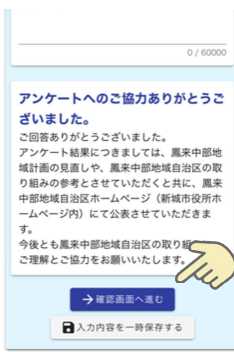

より多くの方にご回答いただけるよう、今年度はWEBアンケートを実施しますので、皆様のご協力をお願いします。

対象 鳳来中部地域自治区にお住いの18歳以上の方
期間 令和3年11月16日(火)から12月17日(金)まで

目標 300人

【WEBアンケート実施方法】

- ①スマートフォンで右のQRコードを読み取り、アンケートページにアクセスします。
- ②アンケートの調査項目でははまるものを選択してください。
- ③入力が完了したらページ下部の「→確認画面へ進む」のボタンを押します。
- ④確認画面で入力内容を確認し、ページ下部の「→送信」のボタンを押します。
- ⑤送信完了画面が出たらアンケート終了です。(所要時間は5分程度です。)

①QRコードからアクセス

②当てはまるものを選択

③入力後確認画面へ進む

④内容を確認し送信

⑤アンケート終了

※目標人数に達しなかった場合は1月に郵送(無作為抽出)によるアンケート調査を実施します。
※アンケート結果は3月頃に鳳来中部地域自治区ホームページにて公表します。

安全運転技能講習会が開催されました

10月20日(水)にふれあいパークほうらいで安全運転技能講習会が開催されました。この講習会は、ベテランドライバーの運転技術の維持、向上を目的として開催されたもので、JAF愛知支部の皆さんが講師を務めました。講習会では、正しい運転姿勢や、運転席からの死角の確認、急ブレーキ体験、見通しの悪い交差点の通過方法などについて学びました。また、安全運転支援システムの体験では、自動ブレーキが搭載された自動車に同乗しました。