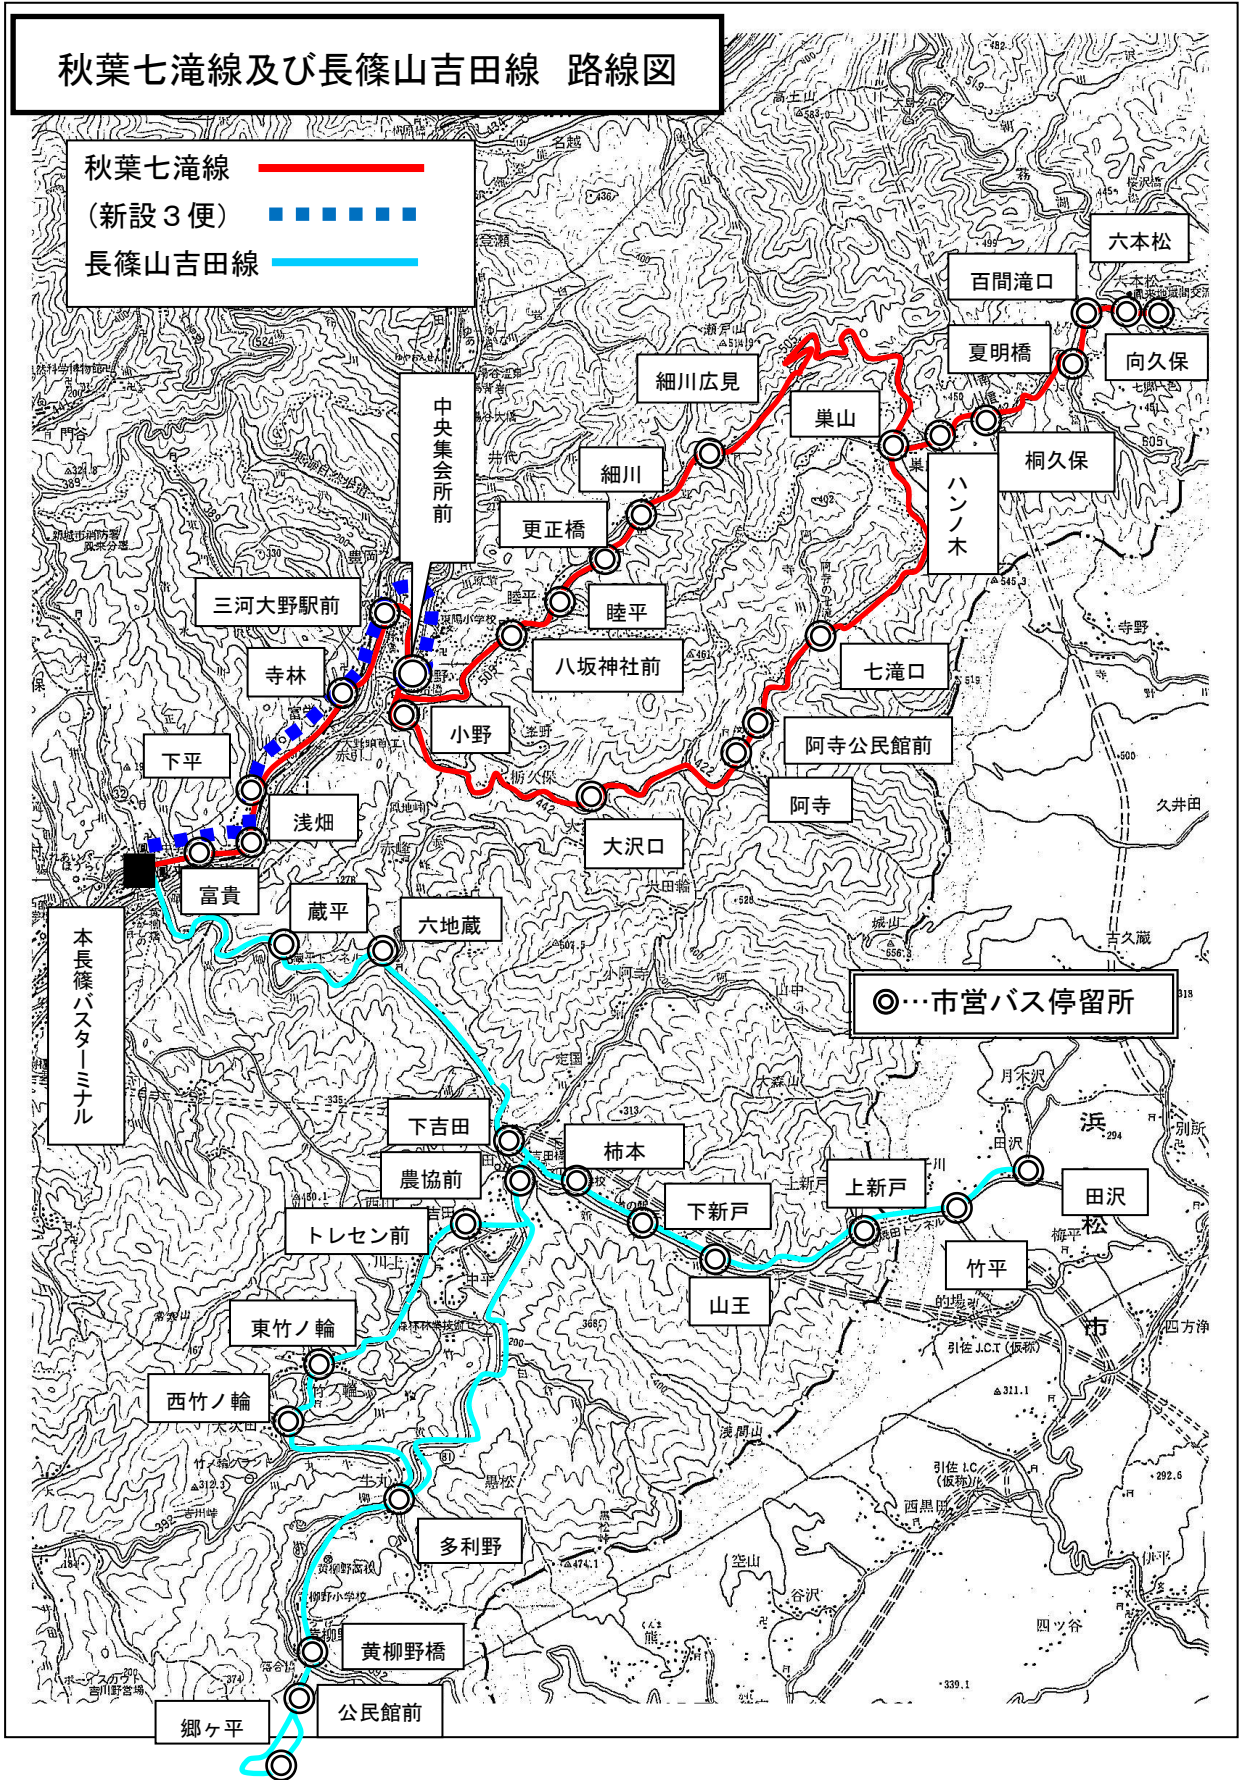

秋葉七滝線及び長篠山吉田線 路線図

秋葉七滝線 ——
(新設3便) - - - -
長篠山吉田線 ——