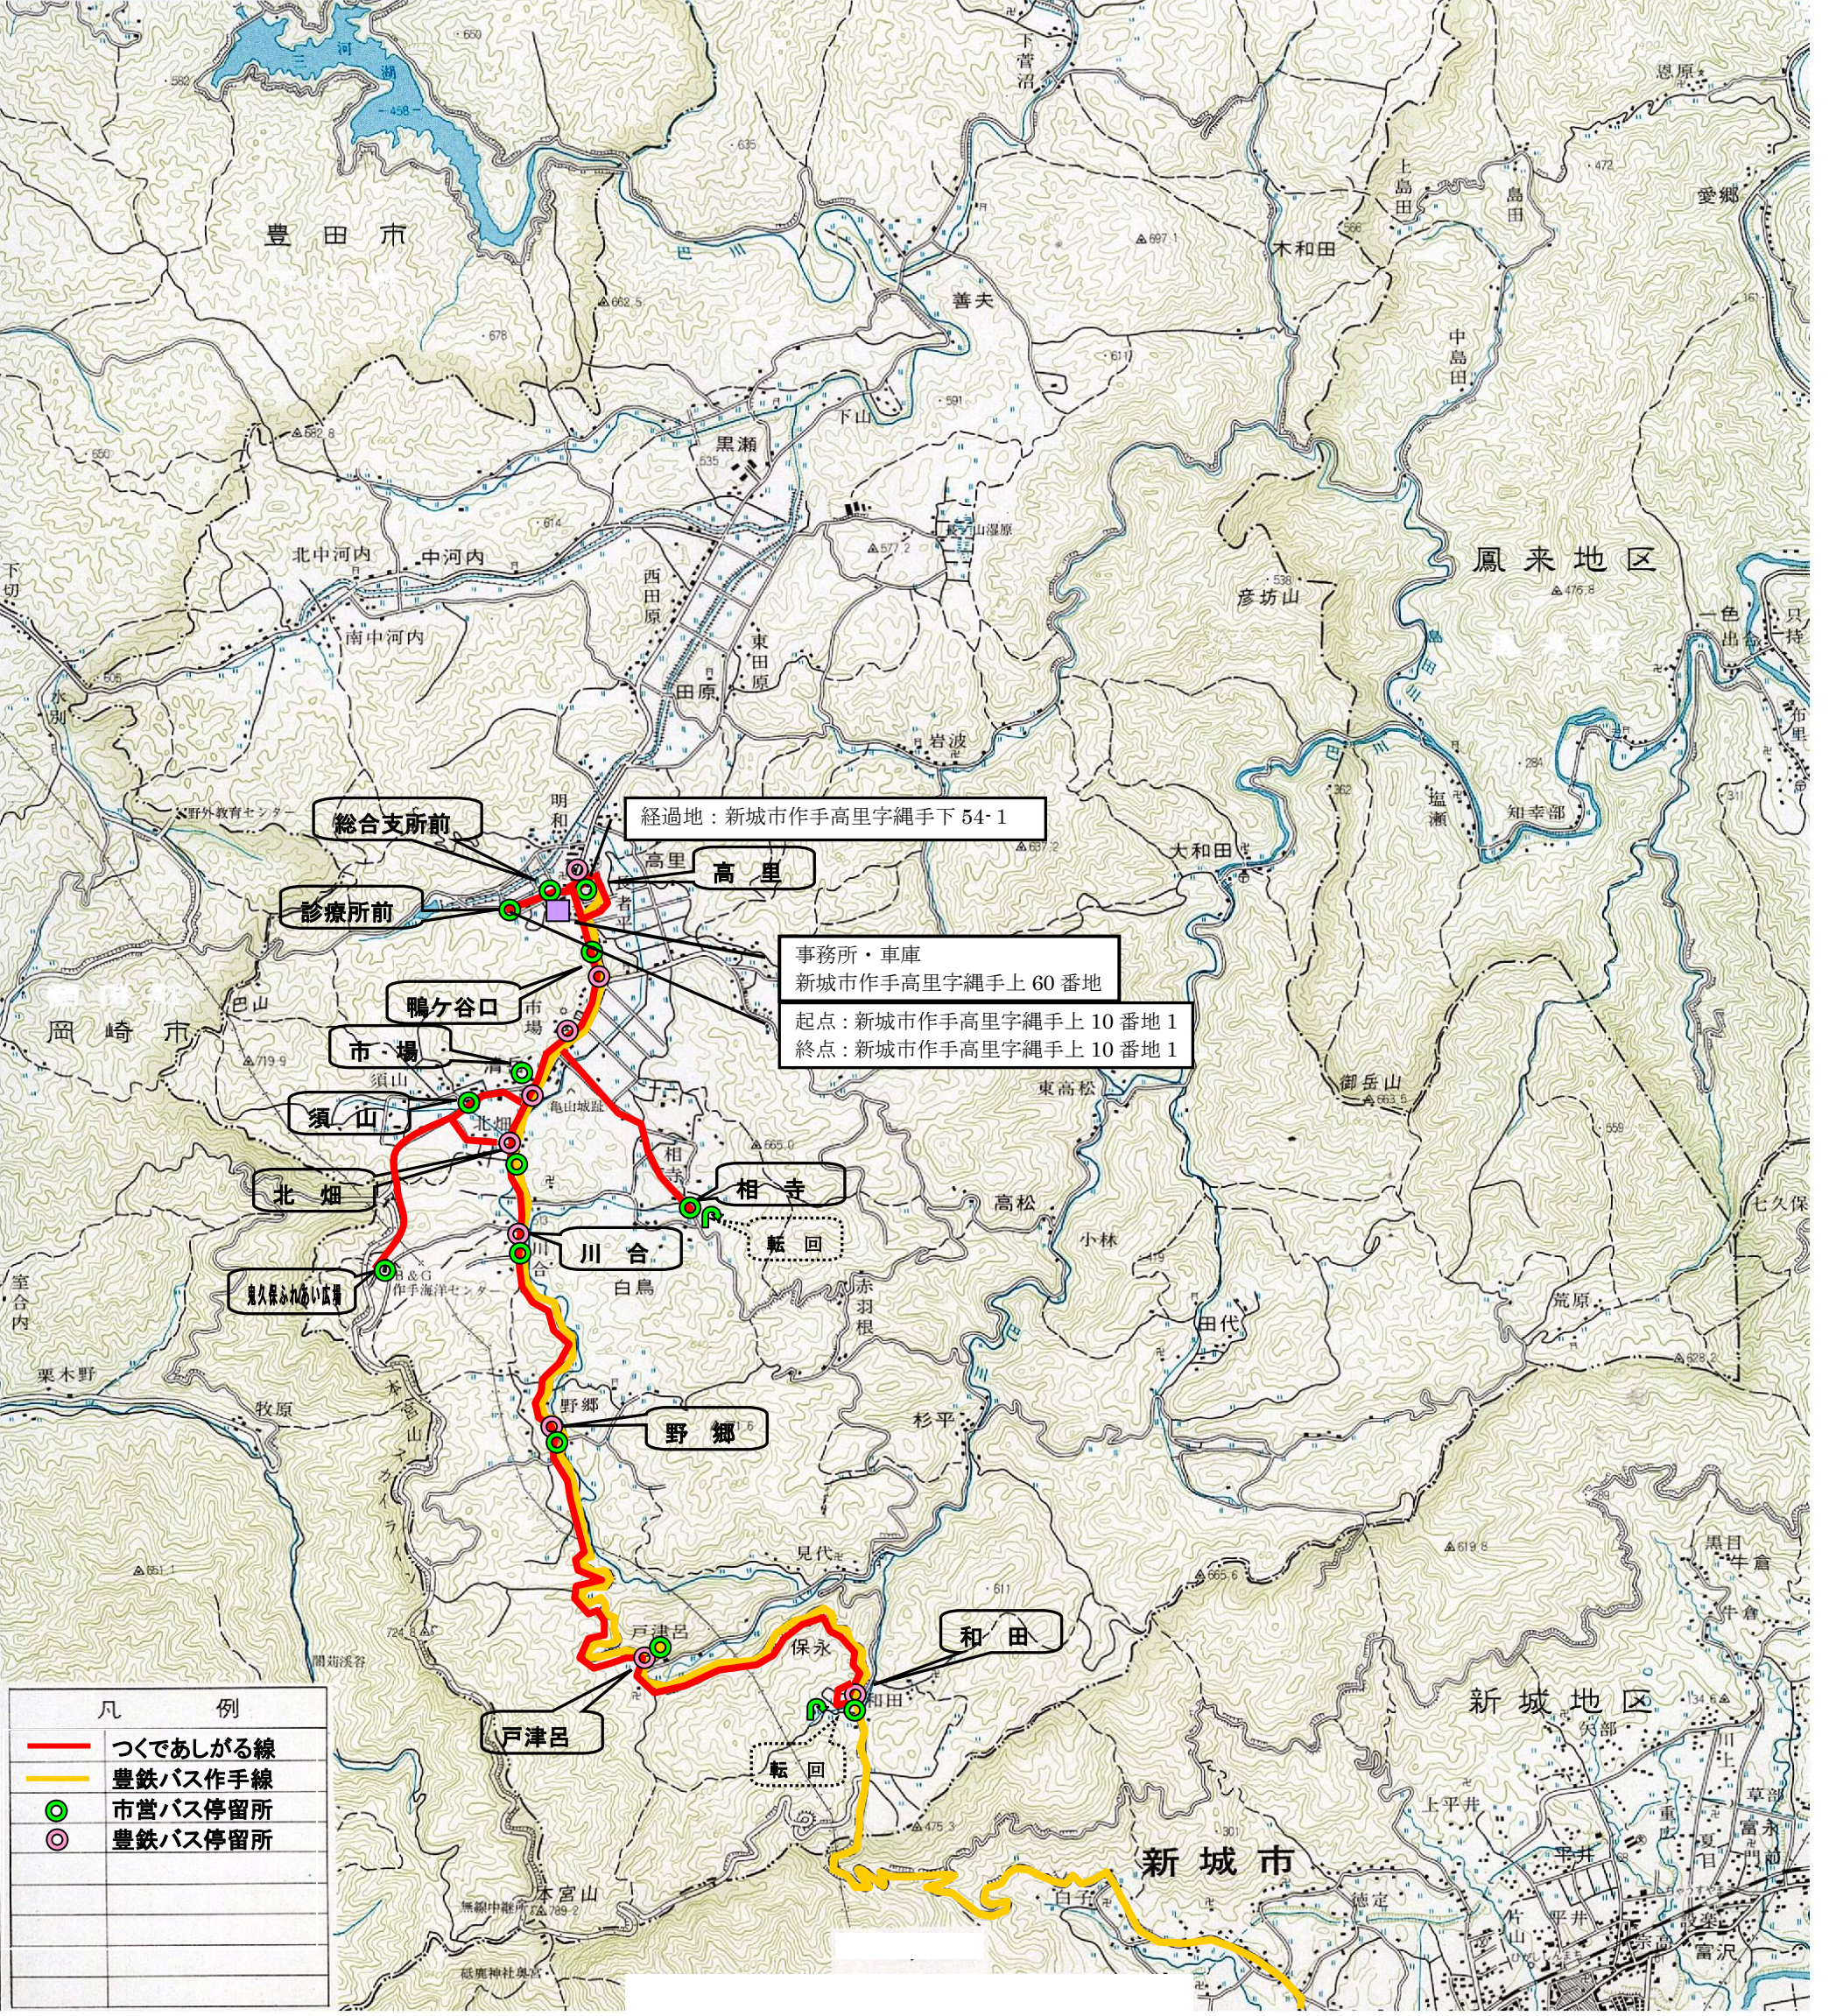

新城市作手地区

つくであしがる線 路線図(路線番号6-4)
木曜ルート

凡 例	
—	つくであしがる線
—	豊鉄バス作手線
●	市営バス停留所
○	豊鉄バス停留所