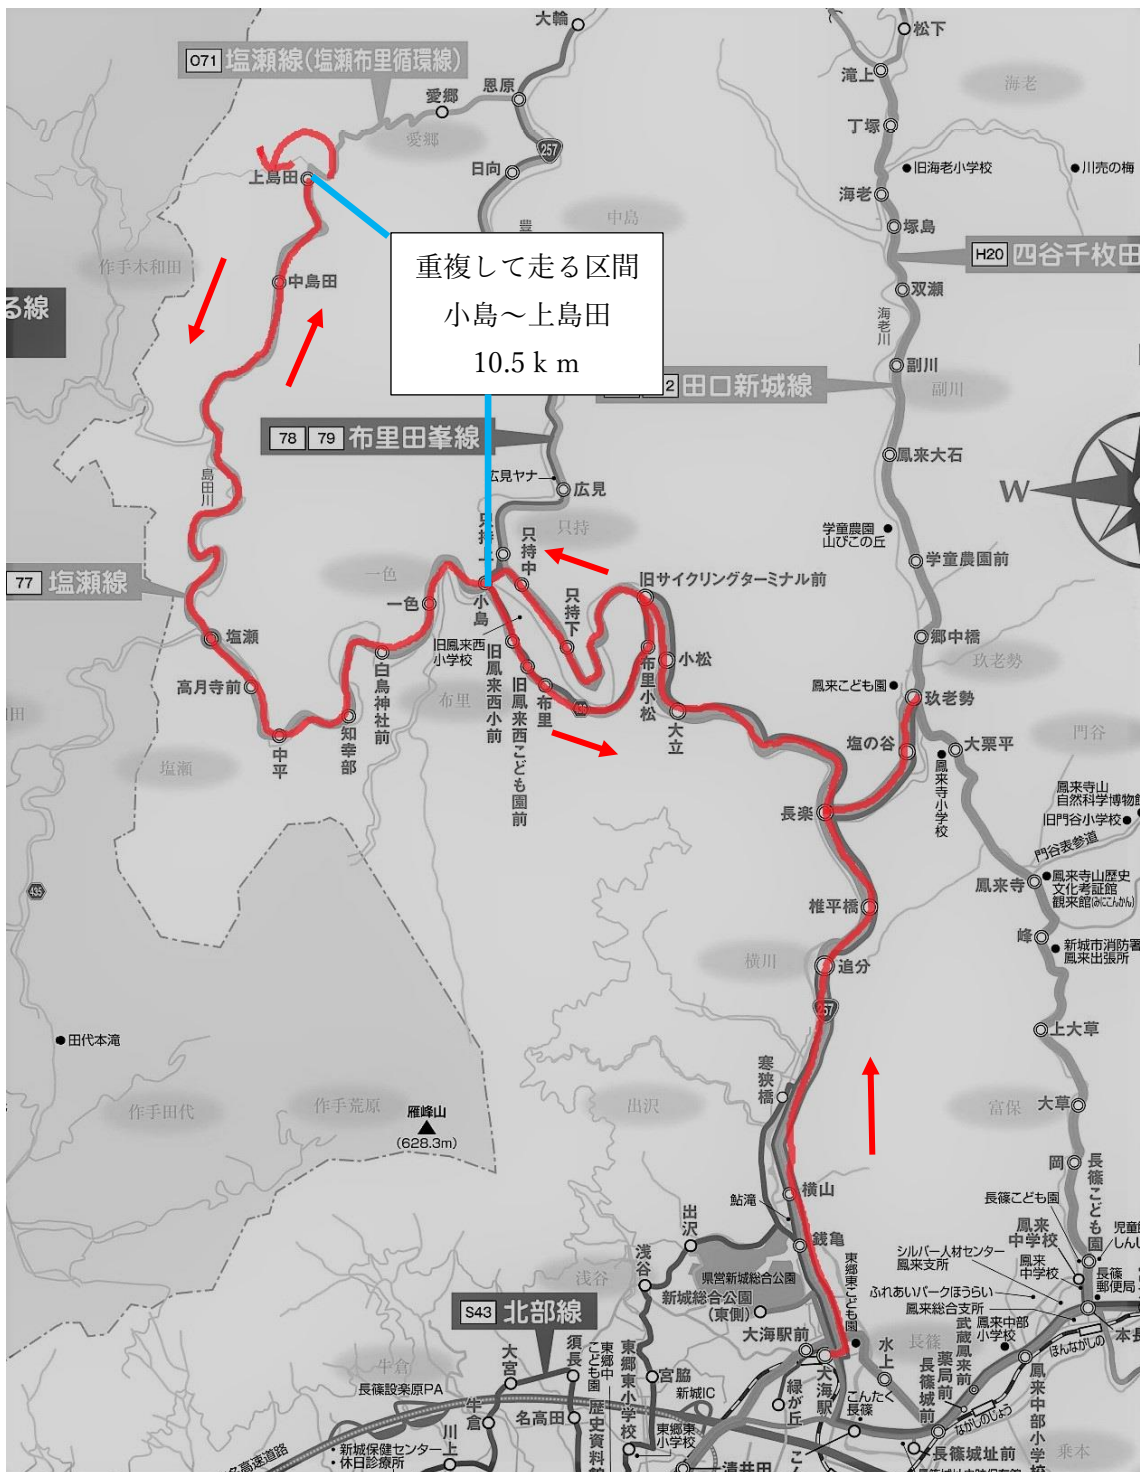

塩瀬線◀路線図▶循環系統

左回り迂回ルート **只持中→上島田～運行**

塩瀬線<<路線図>>循環系統

右回り迂回ルート **小島→上島田へ運行**