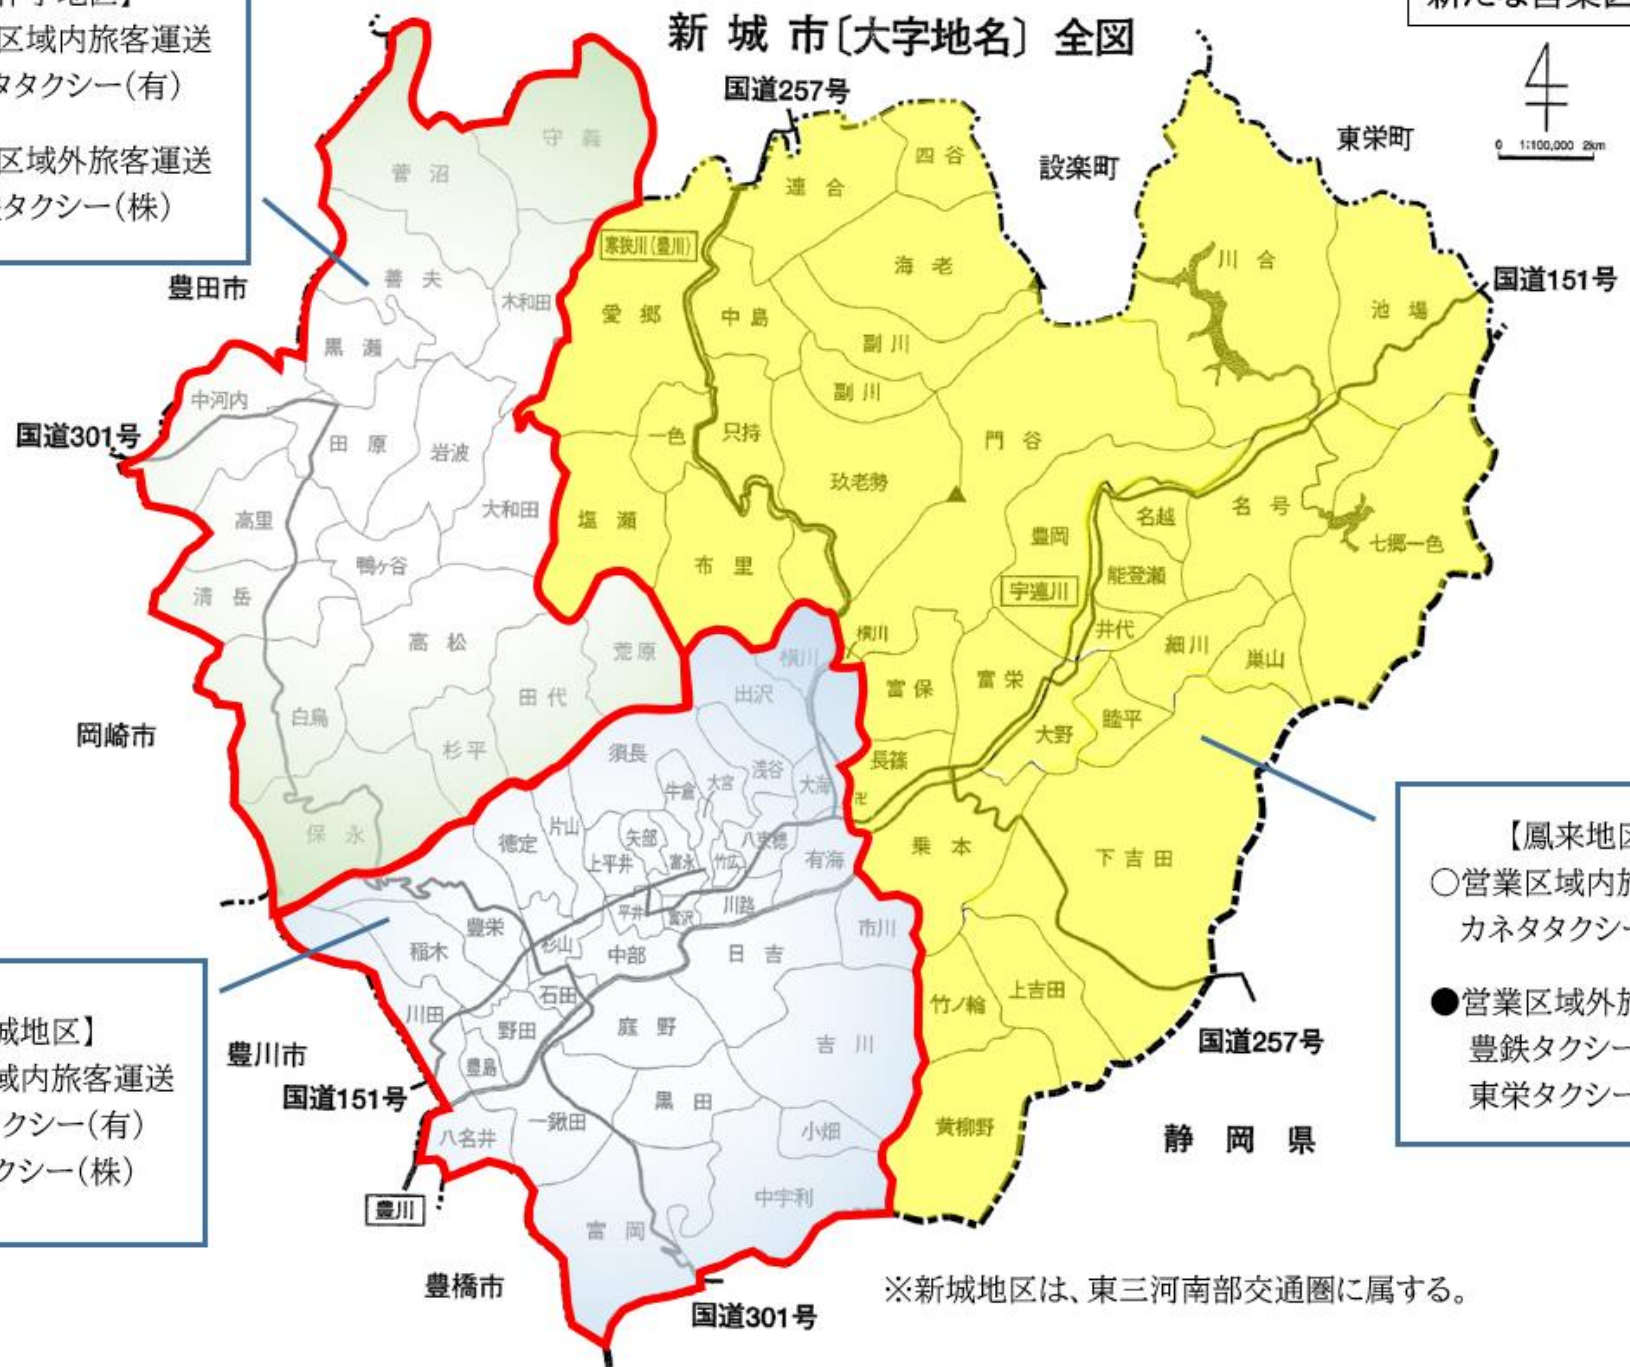

新たな営業区域図

新 城 市〔大字地名〕 全 図

【作手地区】
○営業区域内旅客運送
カネタタクシー(有)
●営業区域外旅客運送
豊鉄タクシー(株)

【鳳来地区】
○営業区域内旅客運送
カネタタクシー(有)
●営業区域外旅客運送
豊鉄タクシー(株)
東栄タクシー(有)

【新城地区】
○営業区域内旅客運送
カネタタクシー(有)
豊鉄タクシー(株)

※新城地区は、東三河南部交通圏に属する。

現在の営業区域図

新 城 市 [大字地名] 全図

カナタタクシー(有)の営業区域は新城市全域

新城交通(有)の営業区域