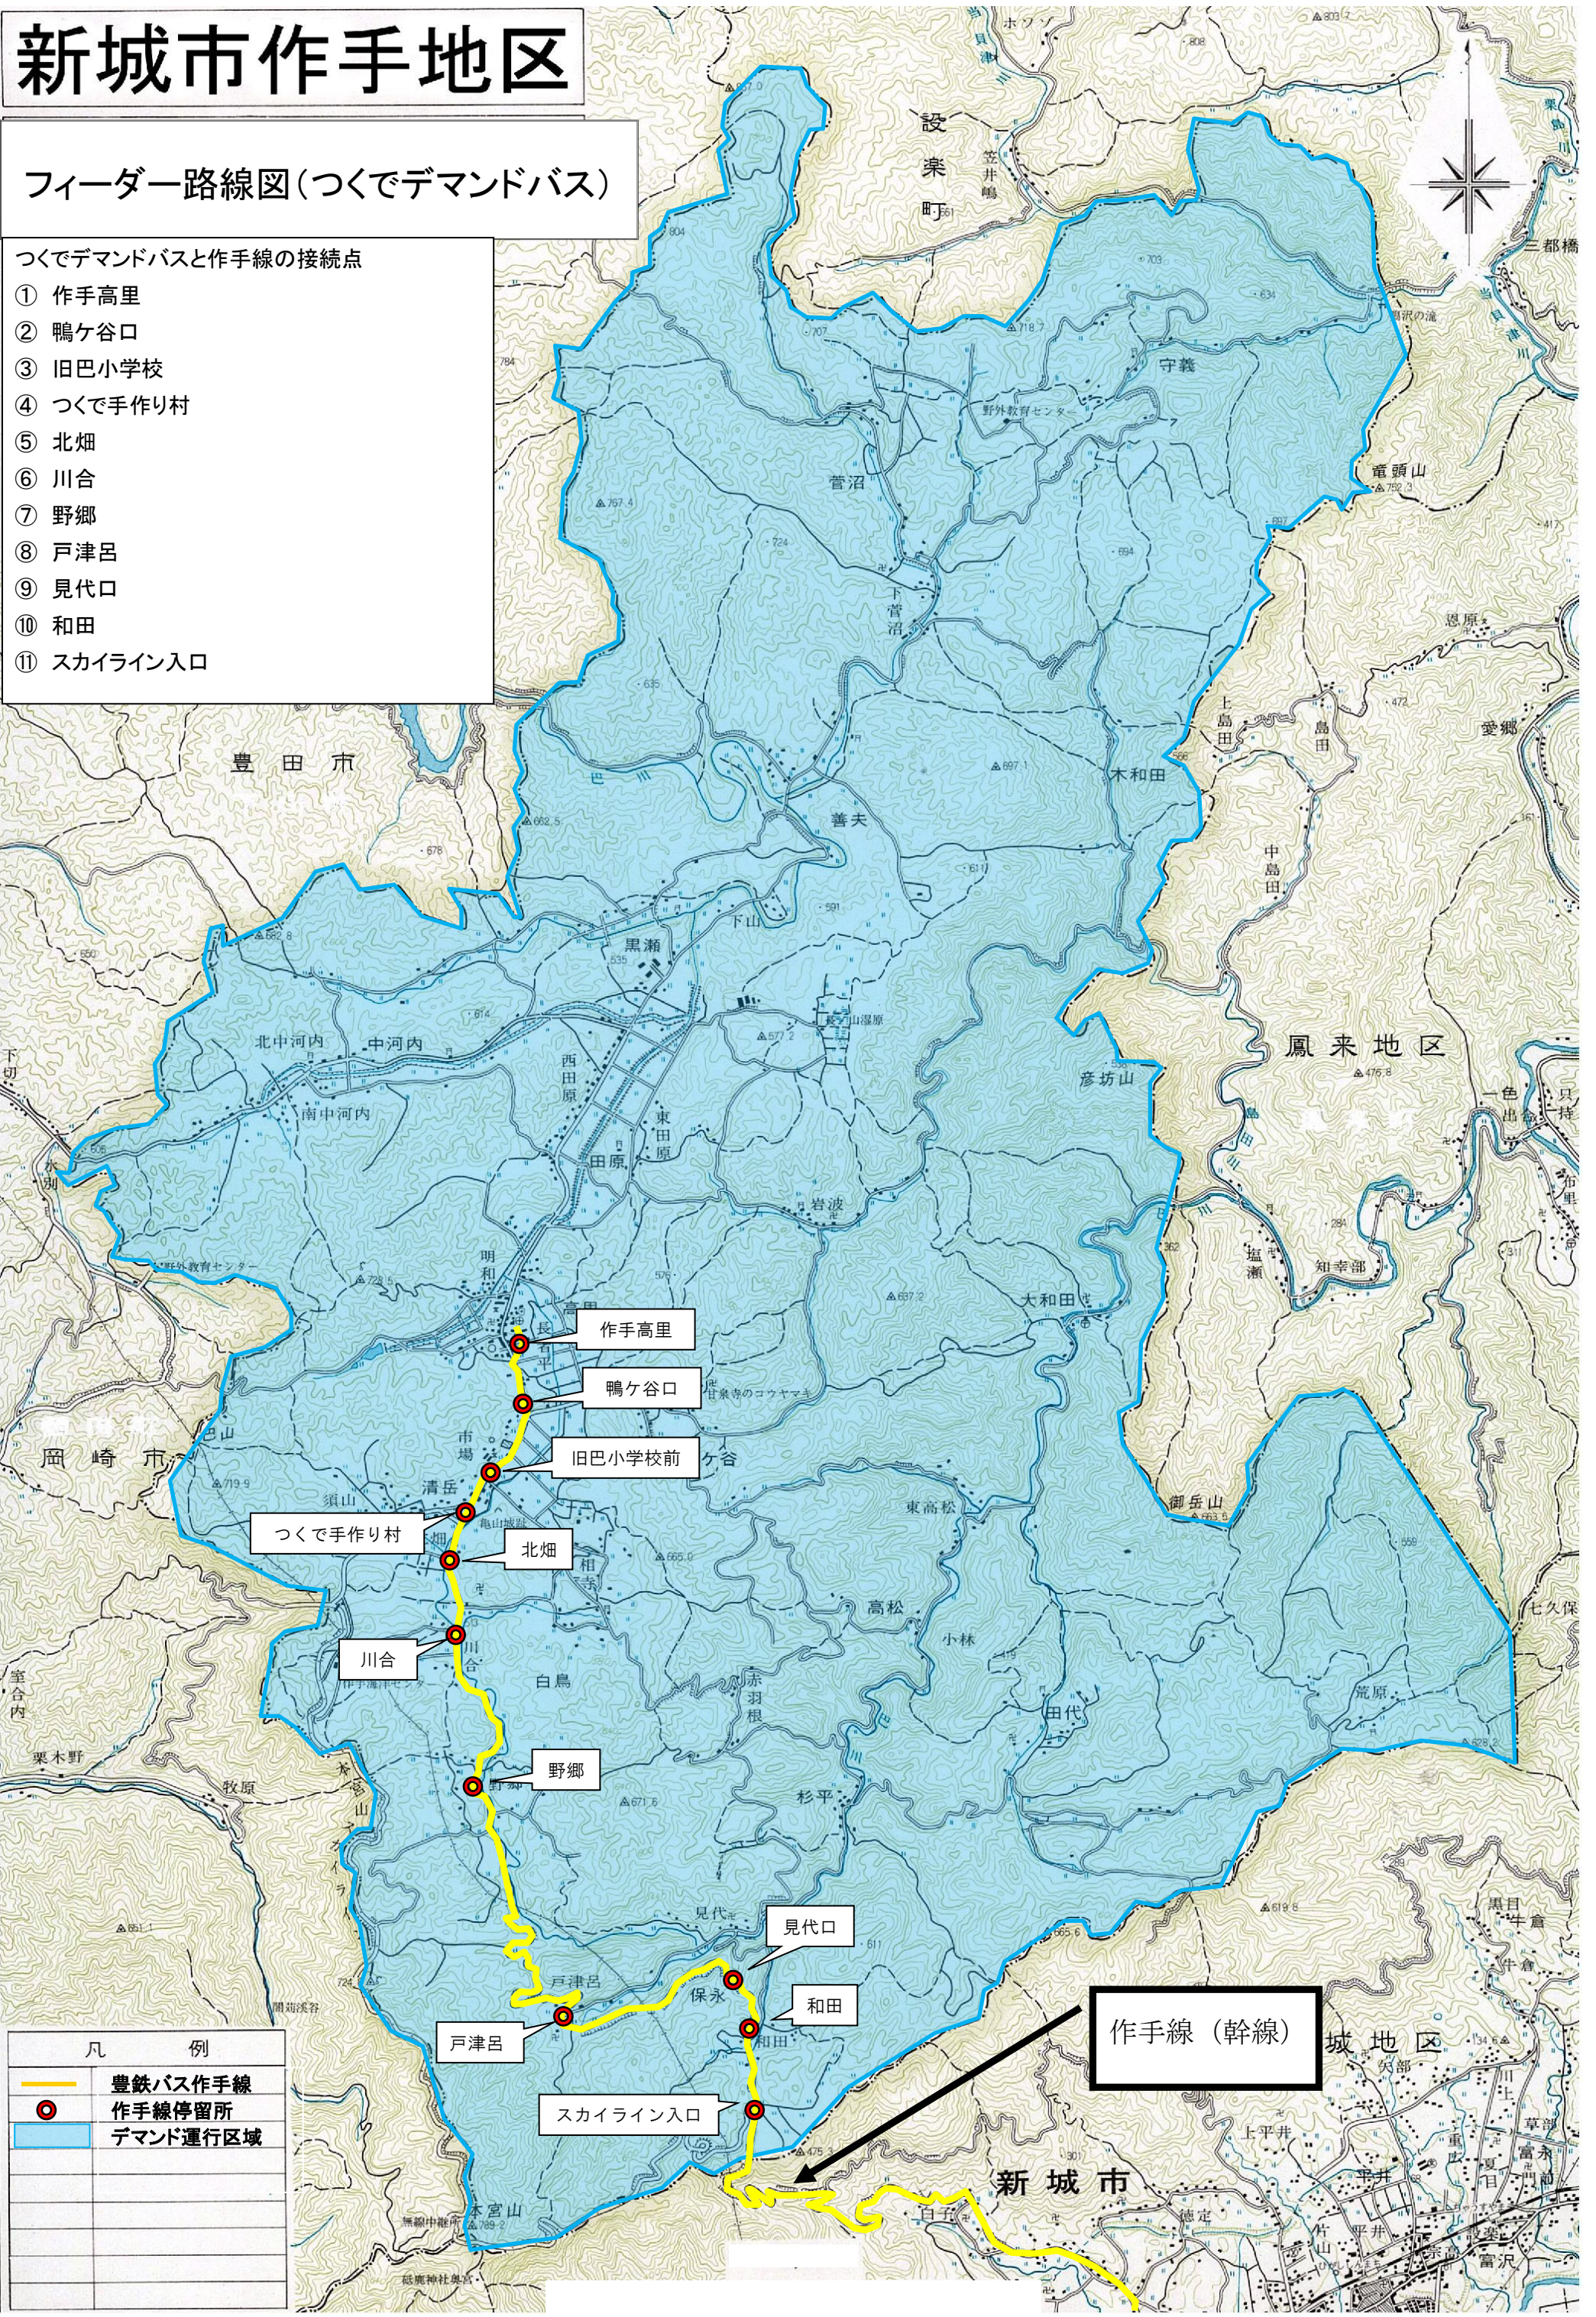

# 新城市作手地区

## フィーダー路線図(つくでデマンドバス)

つくでデマンドバスと作手線の接続点

- ① 作手高里
- ② 鴨ヶ谷口
- ③ 旧巴小学校
- ④ つくで手作り村
- ⑤ 北畑
- ⑥ 川合
- ⑦ 野郷
- ⑧ 戸津呂
- ⑨ 見代口
- ⑩ 和田
- ⑪ スカイライン入口

凡 例	
<span style="color: yellow;">—</span>	豊鉄バス作手線
<span style="color: red;">●</span>	作手線停留所
<span style="color: blue;">—</span>	デマンド運行区域

作手線 (幹線)

新城市