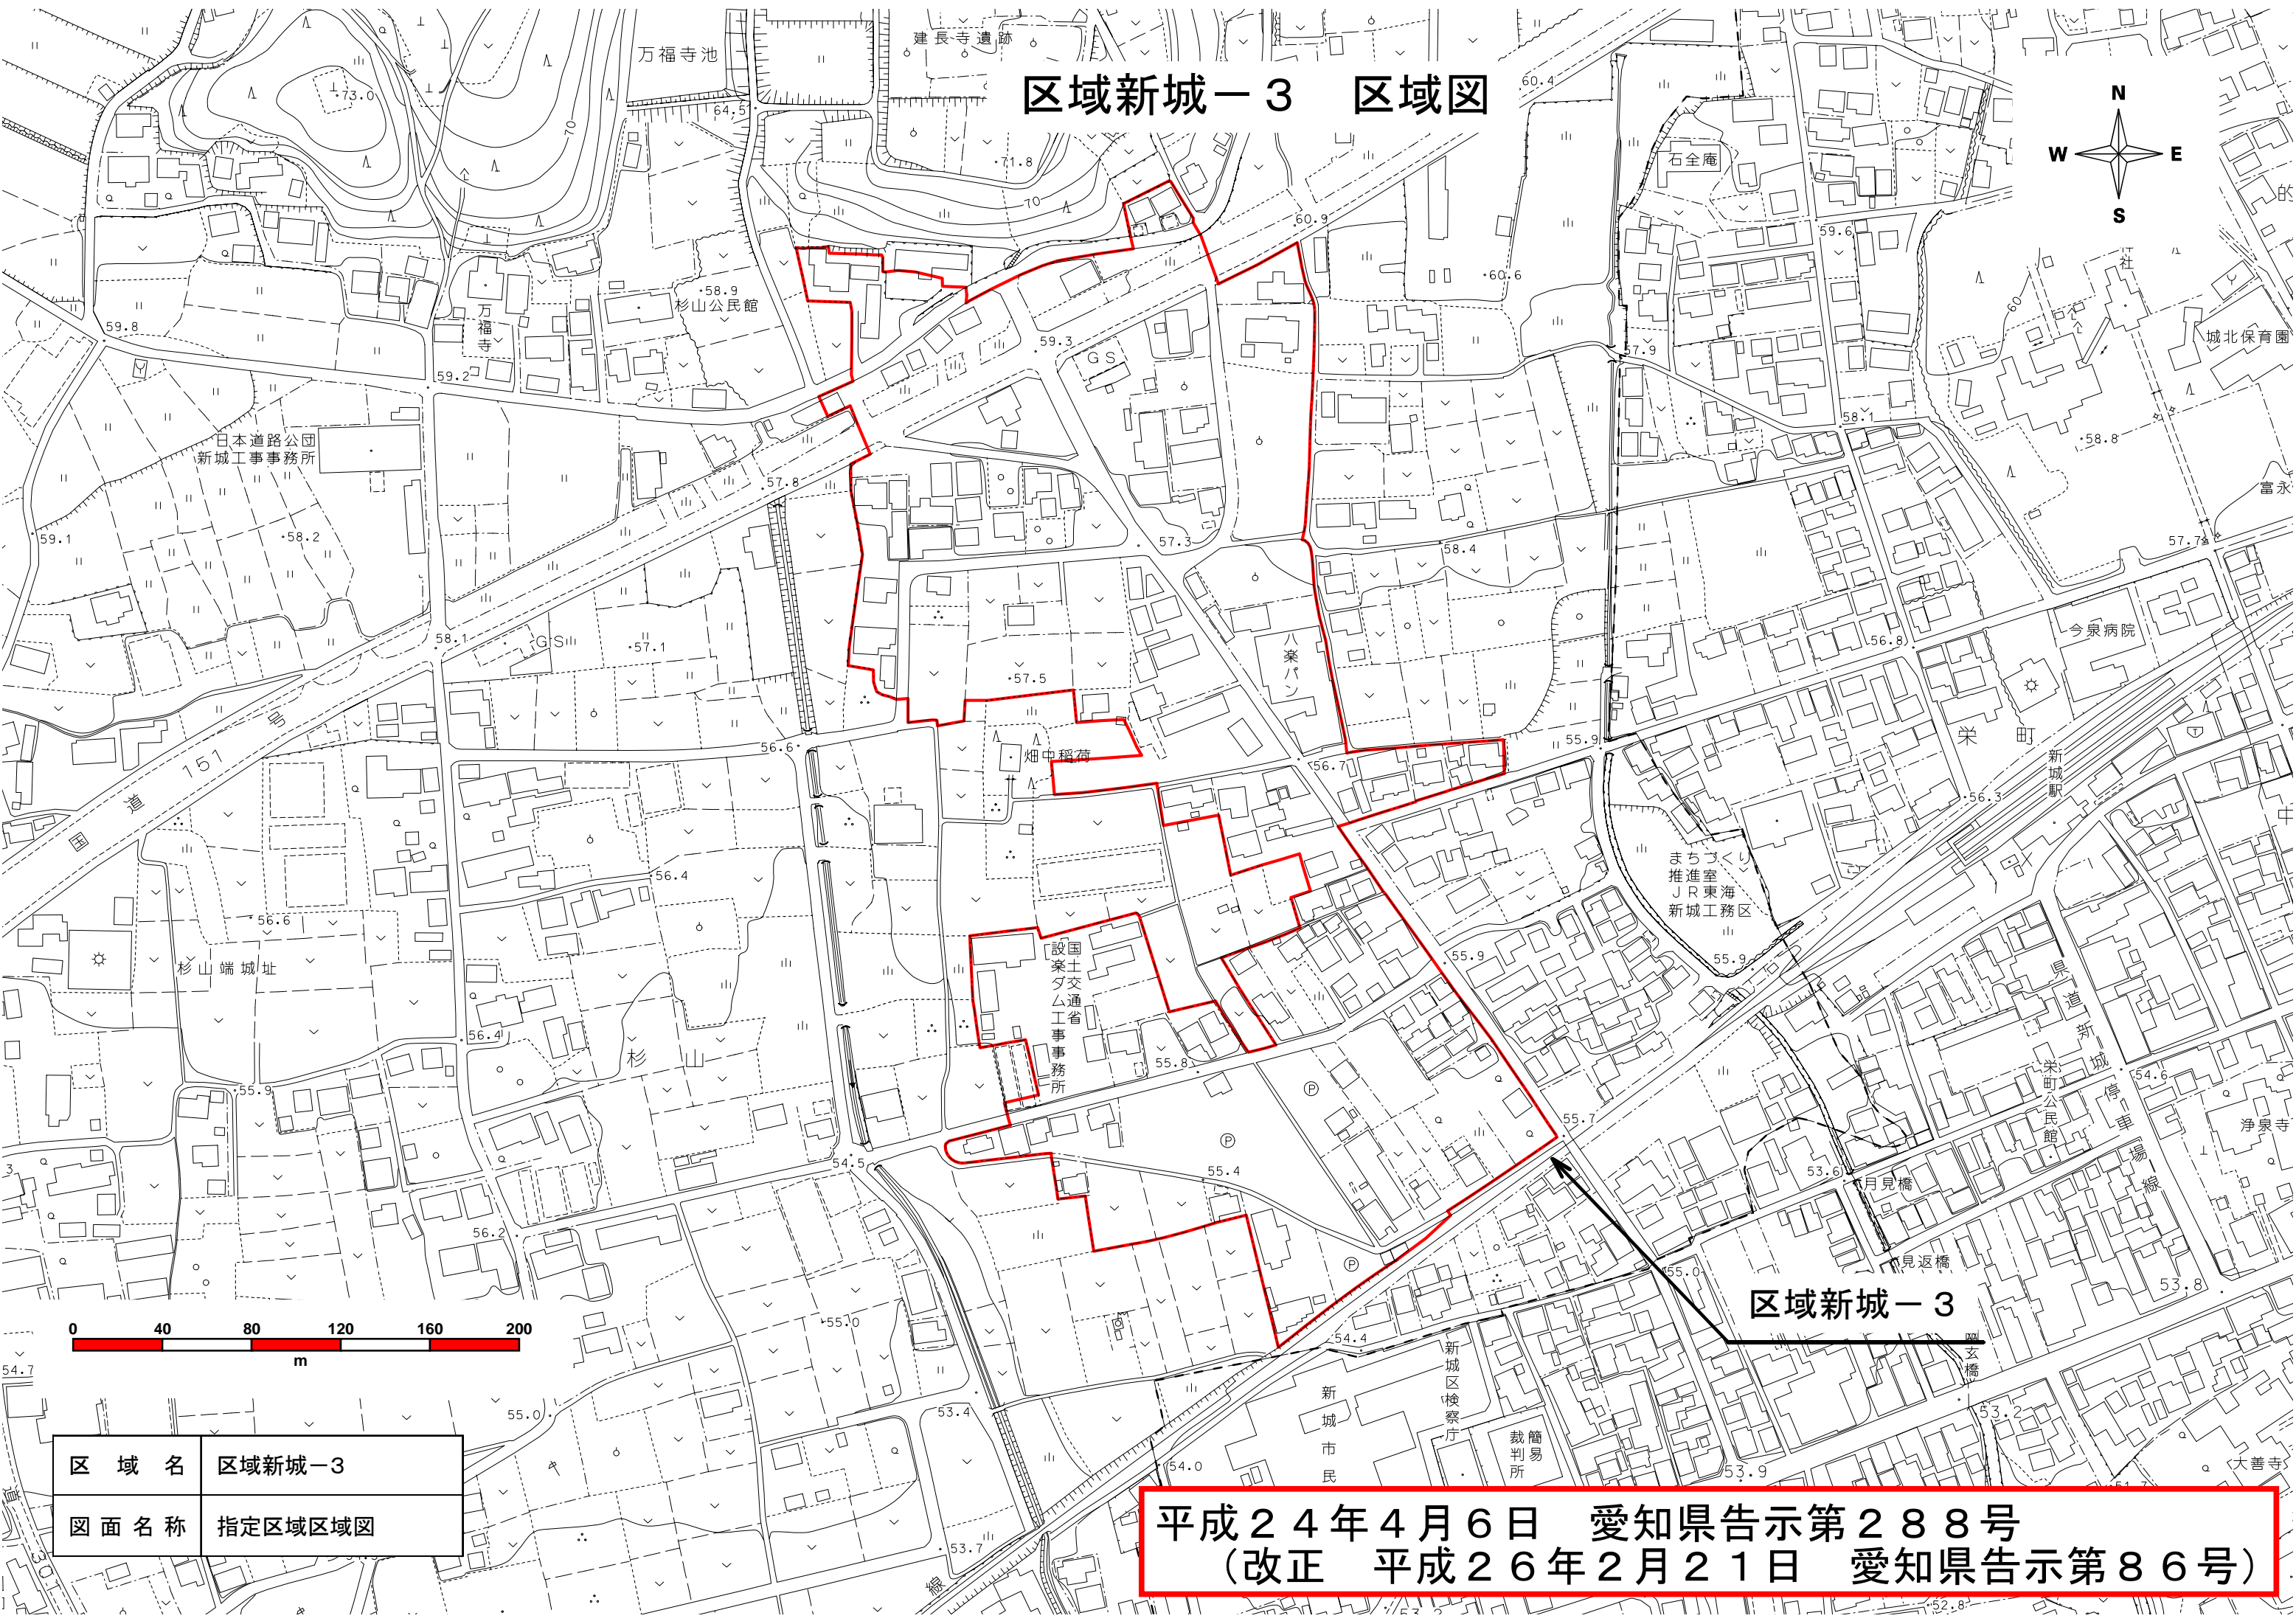

# 区域新城-3 区域図

区域名	区域新城-3
図面名称	指定区域区域図

平成24年4月6日 愛知県告示第288号  
(改正 平成26年2月21日 愛知県告示第86号)