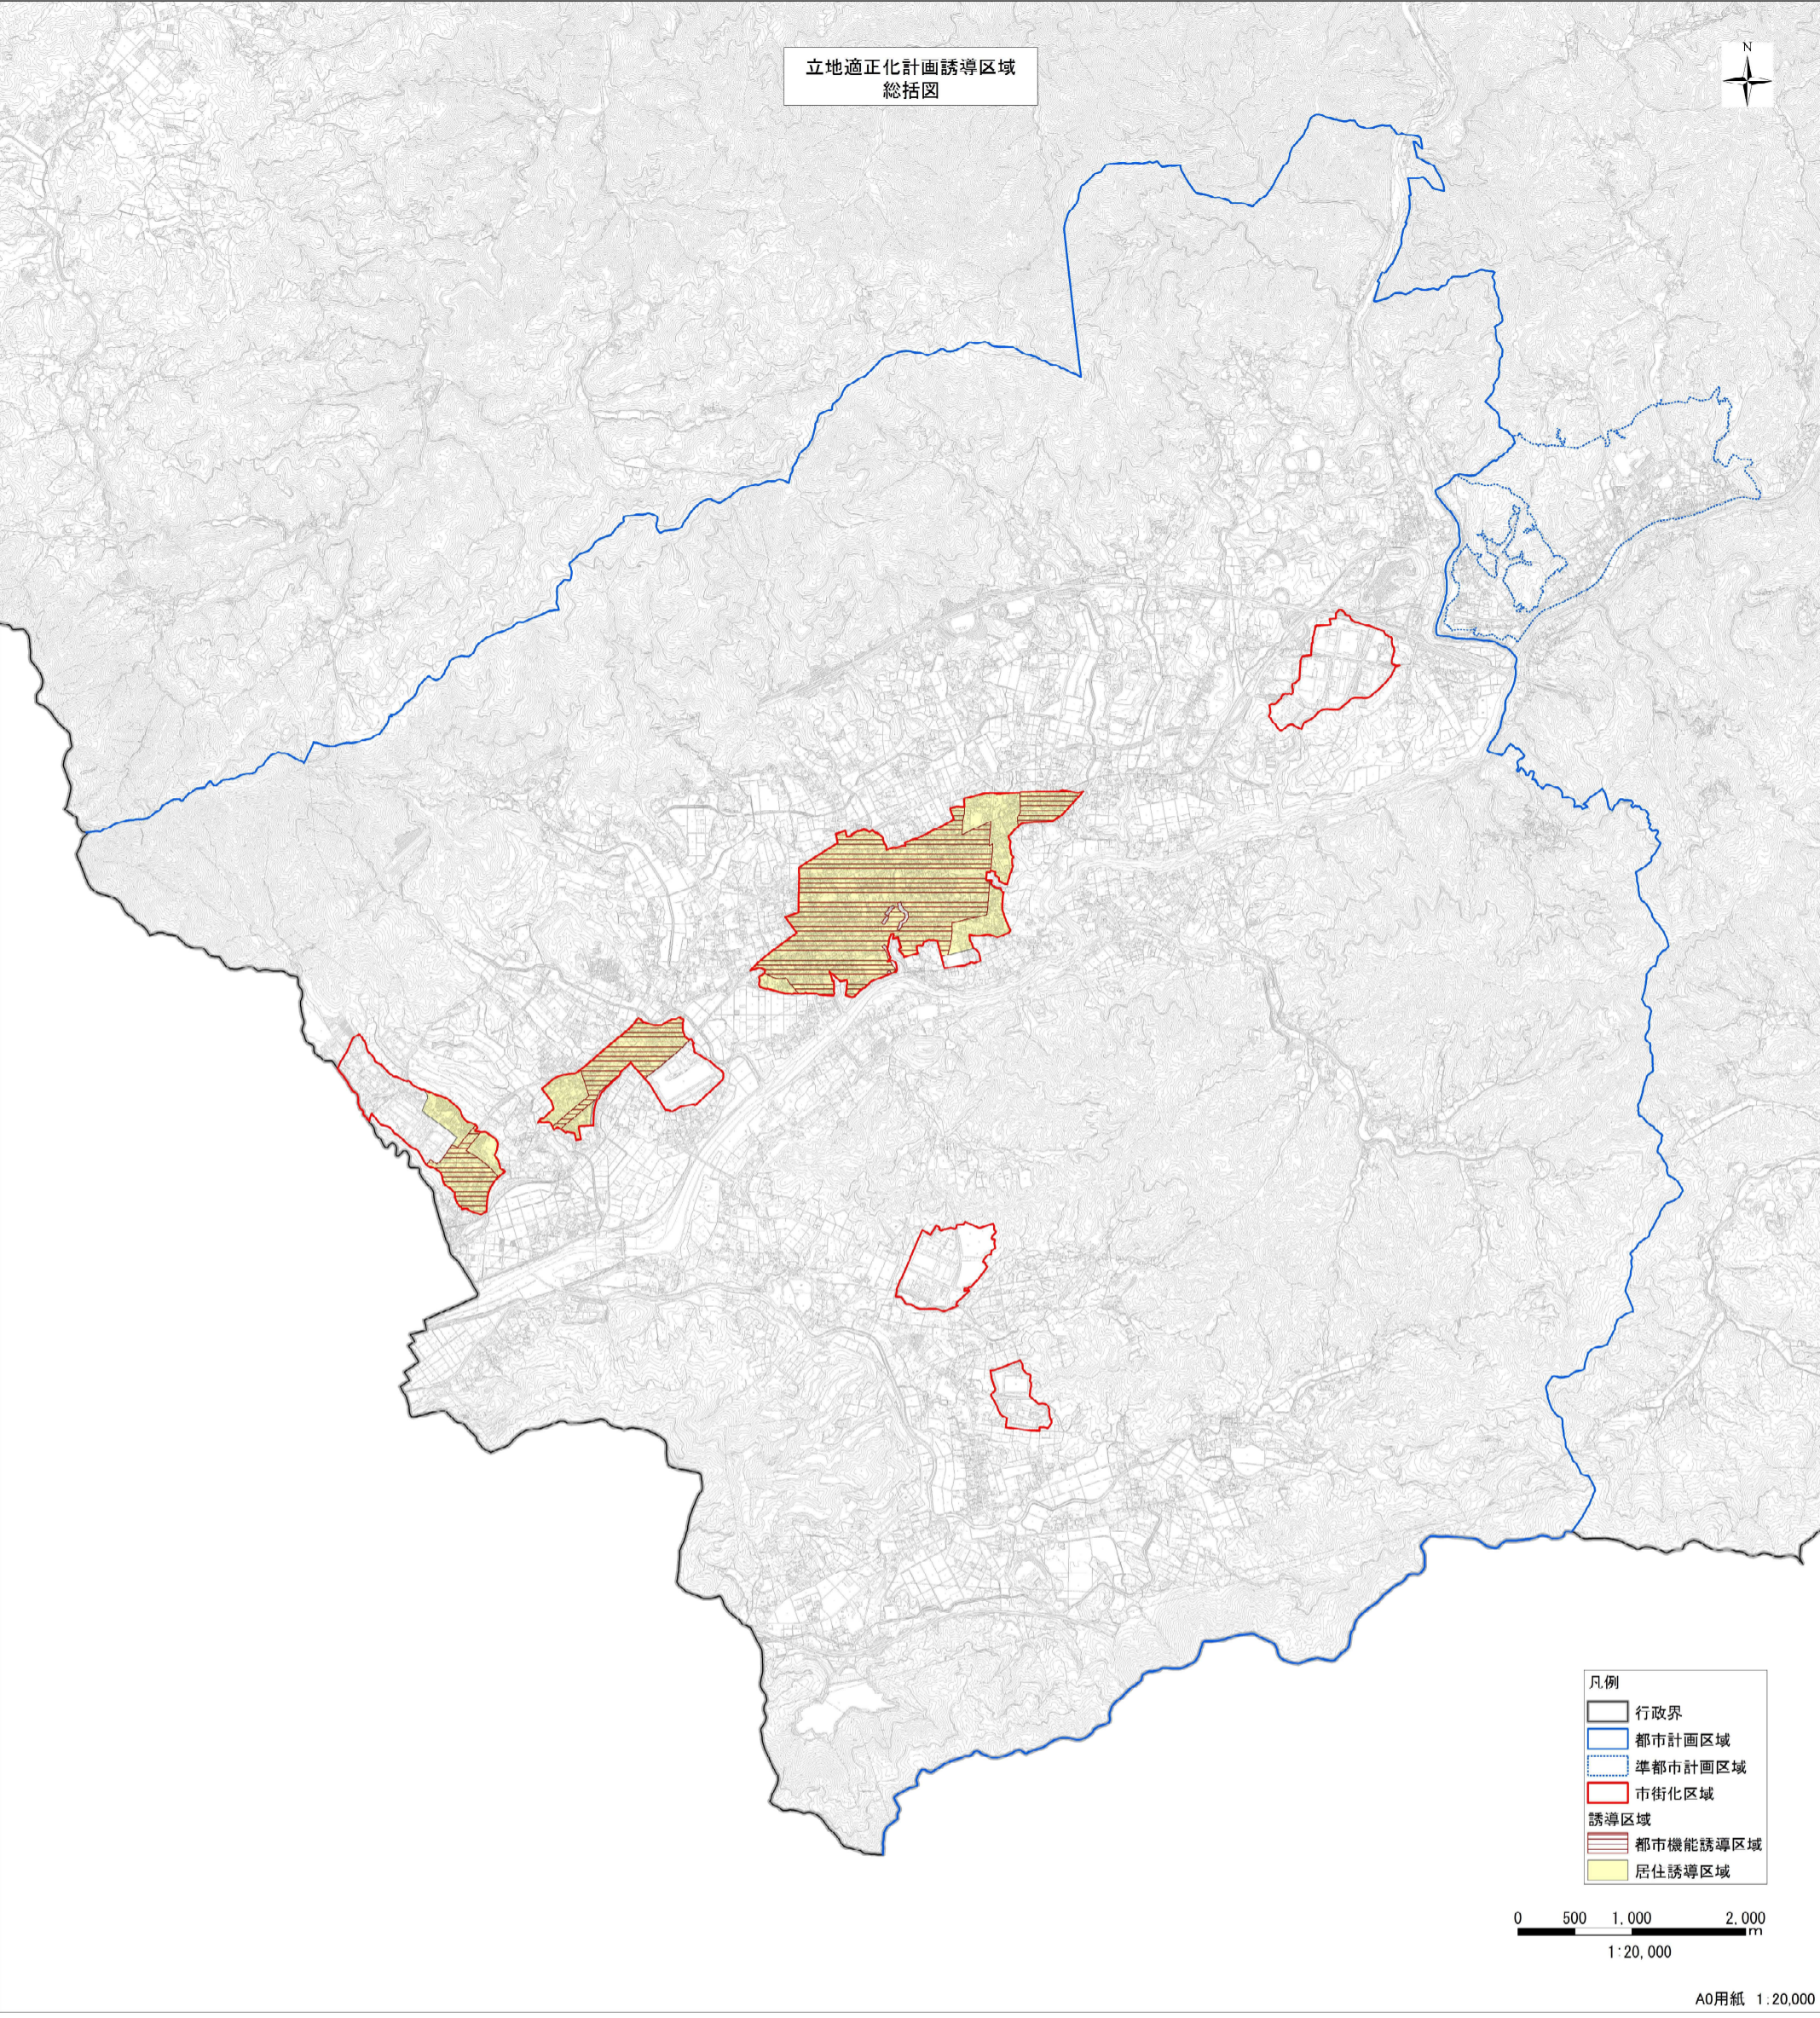

立地適正化計画誘導区域
総括図

- 凡例
- 行政界
 - 都市計画区域
 - 準都市計画区域
 - 市街化区域
 - 誘導区域
 - 都市機能誘導区域
 - 居住誘導区域

0 500 1,000 2,000
1:20,000 m

A0用紙 1:20,000