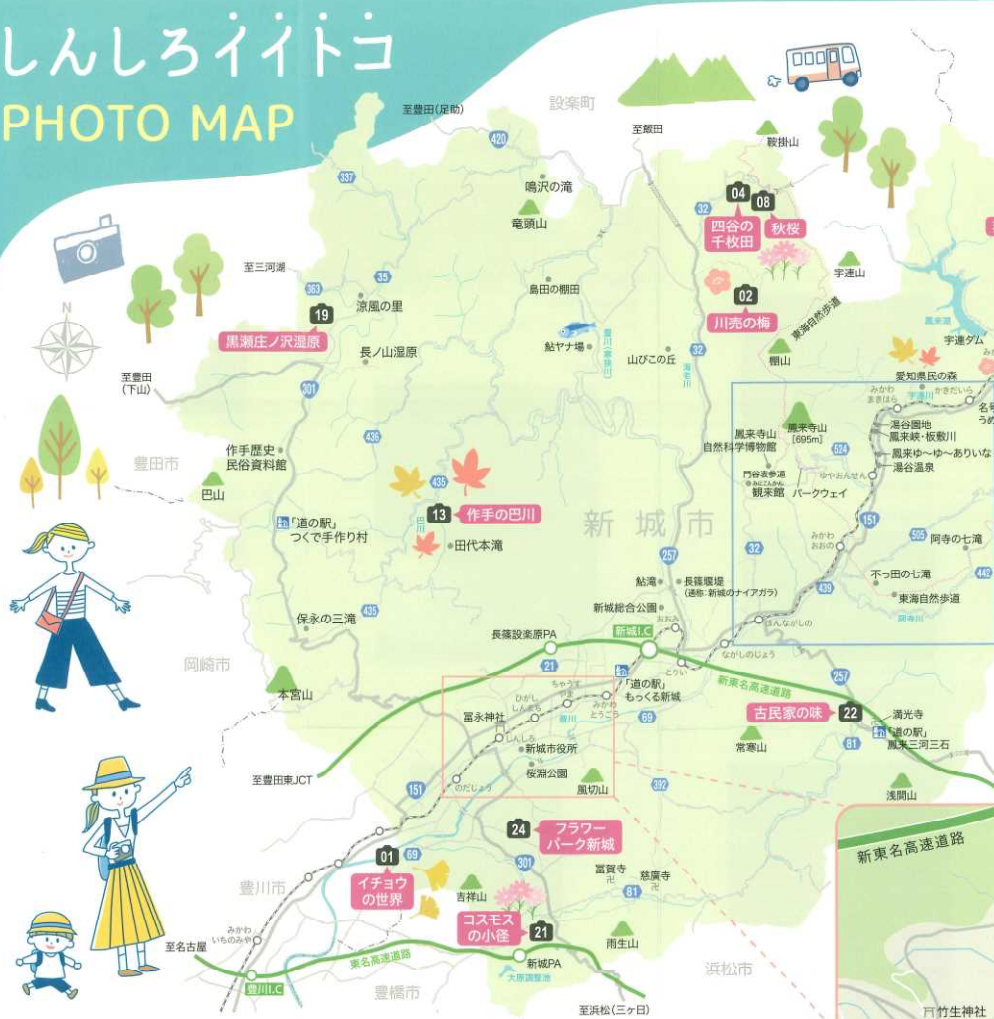

しんしろイトコ PHOTO MAP

「新城って こんなイトコがあるのに、 知らないなんてもったいない！」

そんな思いから、若者議会の高校生・大学生が
パンフレットをつくりました。
若者視点のフォトジェニックなスポットや、
心癒される美しい自然が、ぎゅっとつまこまれています。
あなたの目で見える「新城」はきっとあなたの「特別」になりますよ。
ポケットにスマホとパンフレットをいれたら、さあいってらっしゃい。

鳳来
エリア

市街地
エリア