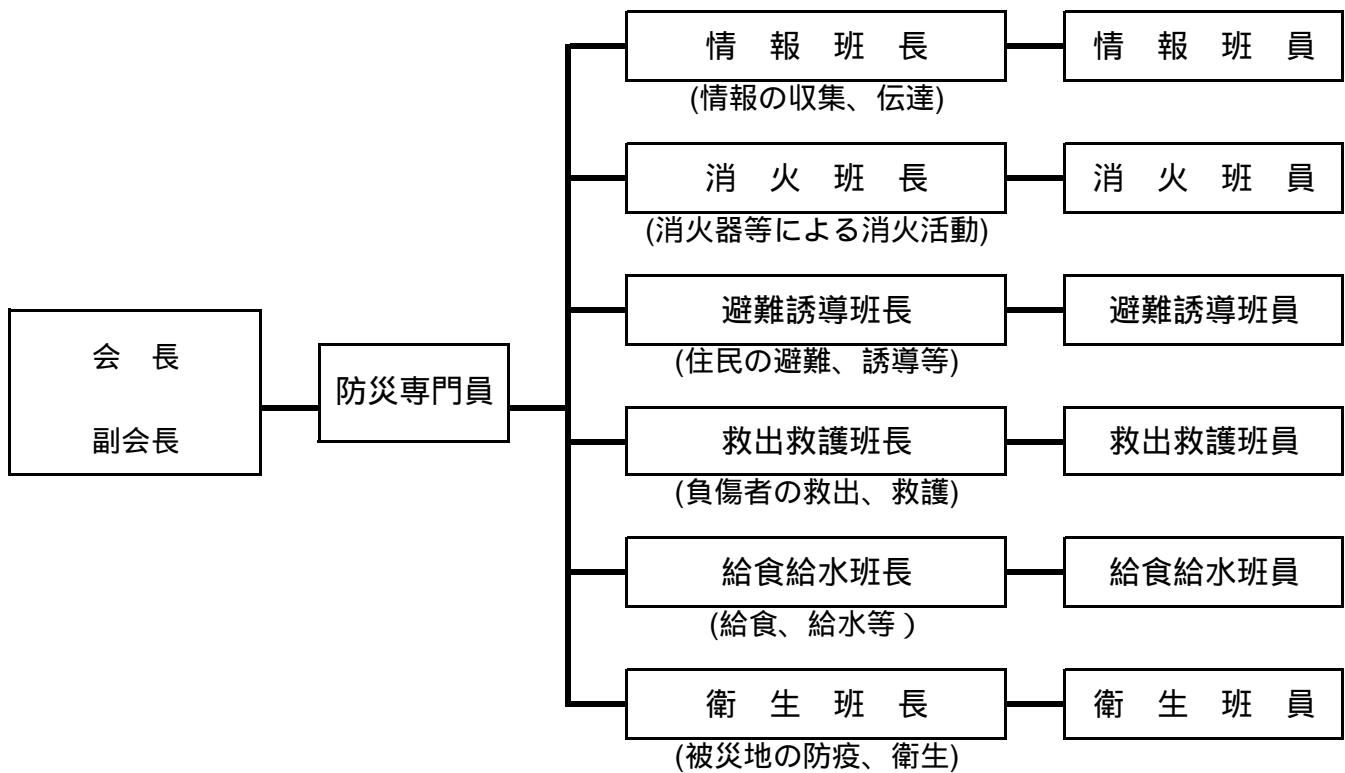

自主防災会の組織

自主防災会設置状況(新城地区)

地区	防災会(行政区)名	組織数
新城小学区	東新町・西新町・本町・入船・新城中町・栄町・橋向・的場・弁天	9
千郷小学区	片山・徳定・山・臼子・今出平・諏訪・杉山・石田・野田・中市場 大野田・稲木・豊島・川田・川田原・上市場西住宅・上市場東住宅	17
東郷西小学区	平井・上平井・矢部・富沢・富永	5
東郷東小学区	大宮・牛倉・須長・浅谷・出沢・横川・大海・有海・八束穂・竹広 川路・緑が丘	12
舟着小学区	市川・塩沢・鳥原・吉川	4
八名小学区	小畑・中宇利・富岡東部・富岡中部・富岡西部・黒田・一畝田 八名井・東清水野	9
庭野小学区	庭野	1
新城地区合計		56