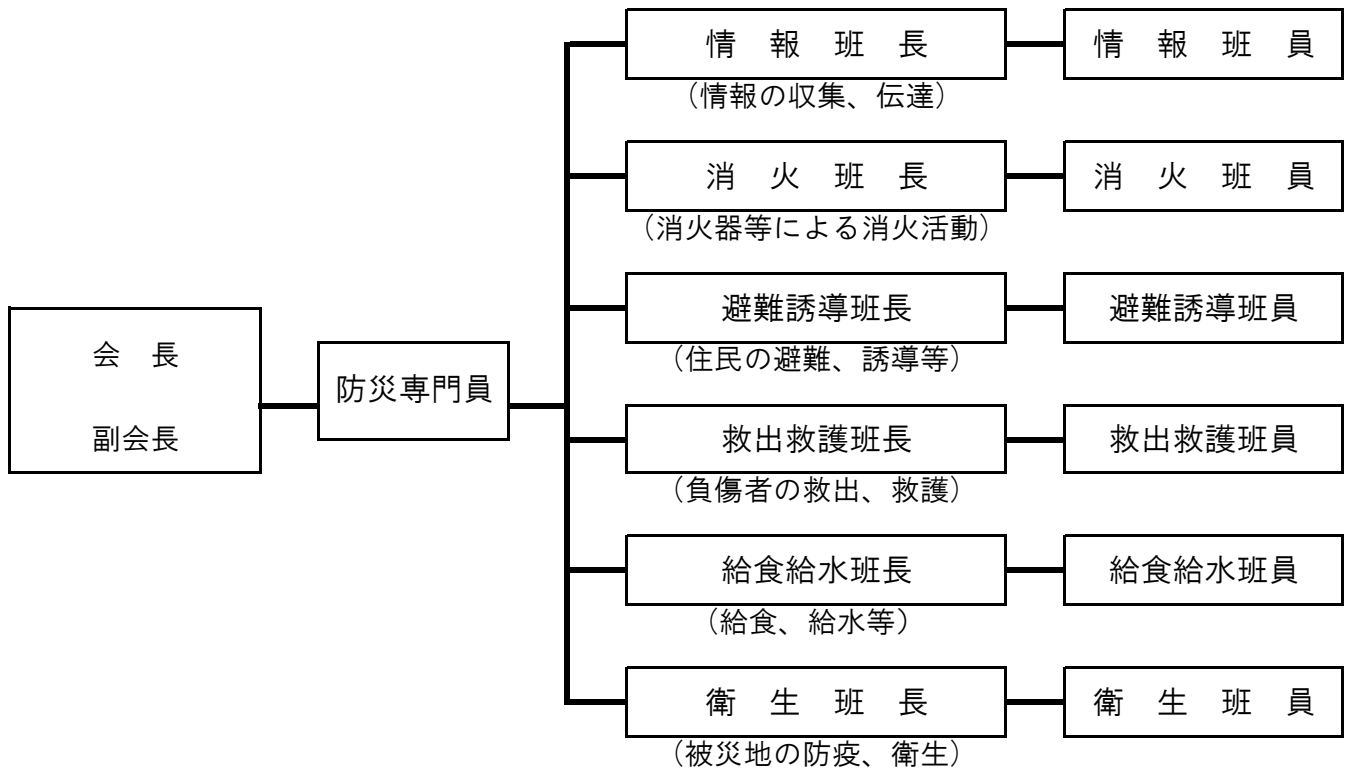

自主防災会の組織

自主防災会設置状況(新城地区)

地区	防災会(行政区)名	組織数
新城小学校区	東新町・西新町・本町・入船・新城中町・栄町・橋向・的場・弁天	9
千郷小学校区	片山・徳定・山・臼子・今出平・諏訪・杉山・石田・野田・中市場 大野田・稲木・豊島・川田・川田原・上市場西住宅・上市場東住宅	17
東郷西小学校区	平井・上平井・矢部・富沢・富永	5
東郷東小学校区	大宮・牛倉・須長・浅谷・出沢・横川・大海・有海・八束穂・竹広 川路・緑が丘	12
舟着小学校区	市川・塩沢・鳥原・吉川	4
八名小学校区	小畑・中宇利・富岡東部・富岡中部・富岡西部・黒田・一鍬田 八名井・東清水野	9
庭野小学校区	庭野	1
新城地区合計		57